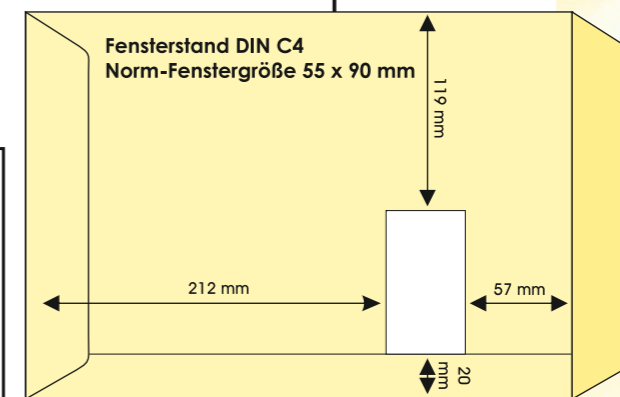

### Was wiegt ein Briefumschlag?

Papier-Gewichte	Hüllen-Formate			
	C6	DL	C5	C4
114 x 162 mm	110 x 220 mm	165 x 229 mm	229 x 324 mm	
70g /qm	3,2 g	4,2 g	6,5 g	13,0 g
75g /qm	3,5 g	4,5 g	7,0 g	14,0 g
80g /qm	3,7 g	4,8 g	7,4 g	14,8 g
90g /qm	4,1 g	5,4 g	8,4 g	16,6 g
100g /qm	4,6 g	6,0 g	9,3 g	18,5 g
120g /qm	5,5 g	7,2 g	11,1 g	22,2 g

Das Hüllengewicht wird nach folgender Formel errechnet:  
Breite mm x Länge mm x Papier-Gewicht g/qm x 2,5  
1 000 000

Je nach Schnittform kann das Gewicht leicht abweichen!

DIN-Format Reihe A (Papiergewicht in 80g/qm)	
A 0	841 x 1189 mm = 80,0 g
A 1	594 x 841 mm = 40,0 g
A 2	420 x 594 mm = 20,0 g
A 3	297 x 420 mm = 10,0 g
A 4	210 x 297 mm = 5,0 g
A 5	148 x 210 mm = 2,5 g
A 6	105 x 148 mm = 1,2 g
A 7	74 x 105 mm = 0,6 g
A 8	52 x 74 mm = 0,3 g

DIN C4 (229 x 324 mm)

DIN E5 (200 x 280 mm)

DIN B5 (176 x 250 mm)

DIN C5 (162 x 229 mm)

125 x 235 mm - maximale Größe für Standard- und Kompaktbrief

DIN C6 114 x 162 mm

DIN B6 120 x 176 mm

DIN C6 / C5 114 x 229 mm