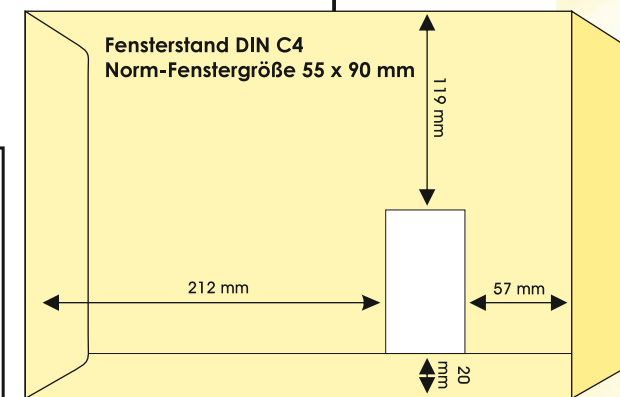

DIN B4 (250 x 353 mm) maximale Größe für Groß- und Maxibrief!

Was wiegt ein Briefumschlag?

Papier-Gewichte	Hüllen-Formate			
	C6 114 x 162 mm	DL 110 x 220 mm	C5 165 x 229 mm	C4 229 x 324 mm
70g /qm	3,2 g	4,2 g	6,5 g	13,0 g
75g /qm	3,5 g	4,5 g	7,0 g	14,0 g
80g /qm	3,7 g	4,8 g	7,4 g	14,8 g
90g /qm	4,1 g	5,4 g	8,4 g	16,6 g
100g /qm	4,6 g	6,0 g	9,3 g	18,5 g
120g /qm	5,5 g	7,2 g	11,1 g	22,2 g

A 0	841 x 1189 mm	= 80,0 g
A 1	594 x 841 mm	= 40,0 g
A 2	420 x 594 mm	= 20,0 g
A 3	297 x 420 mm	= 10,0 g
A 4	210 x 297 mm	= 5,0 g
A 5	148 x 210 mm	= 2,5 g
A 6	105 x 148 mm	= 1,2 g
A 7	74 x 105 mm	= 0,6 g
A 8	52 x 74 mm	= 0,3 g

DIN C4 (229 x 324 mm)

DIN E5 (200 x 280 mm)

DIN B5 (176 x 250 mm)

DIN C5 (162 x 229 mm)

125 x 235 mm - maximale Größe für Standard- und Kompaktbrief

DIN C6 114 x 162 mm

DIN B6 120 x 176 mm

DIN C6 / C5 114 x 229 mm

Großbrief **1,60**

Länge: 100-353 mm Höhe: bis 20 mm
Breite: 70-250 mm Gewicht: bis 500g

Postkarte **0,70**

Länge: 140-235 mm Flächengewicht:
Breite: 90-125 mm 150 -500g/qm

Kompaktbrief **1,00**

Länge: 100-235 mm Höhe: bis 10 mm
Breite: 70-125 mm Gewicht: bis 50g